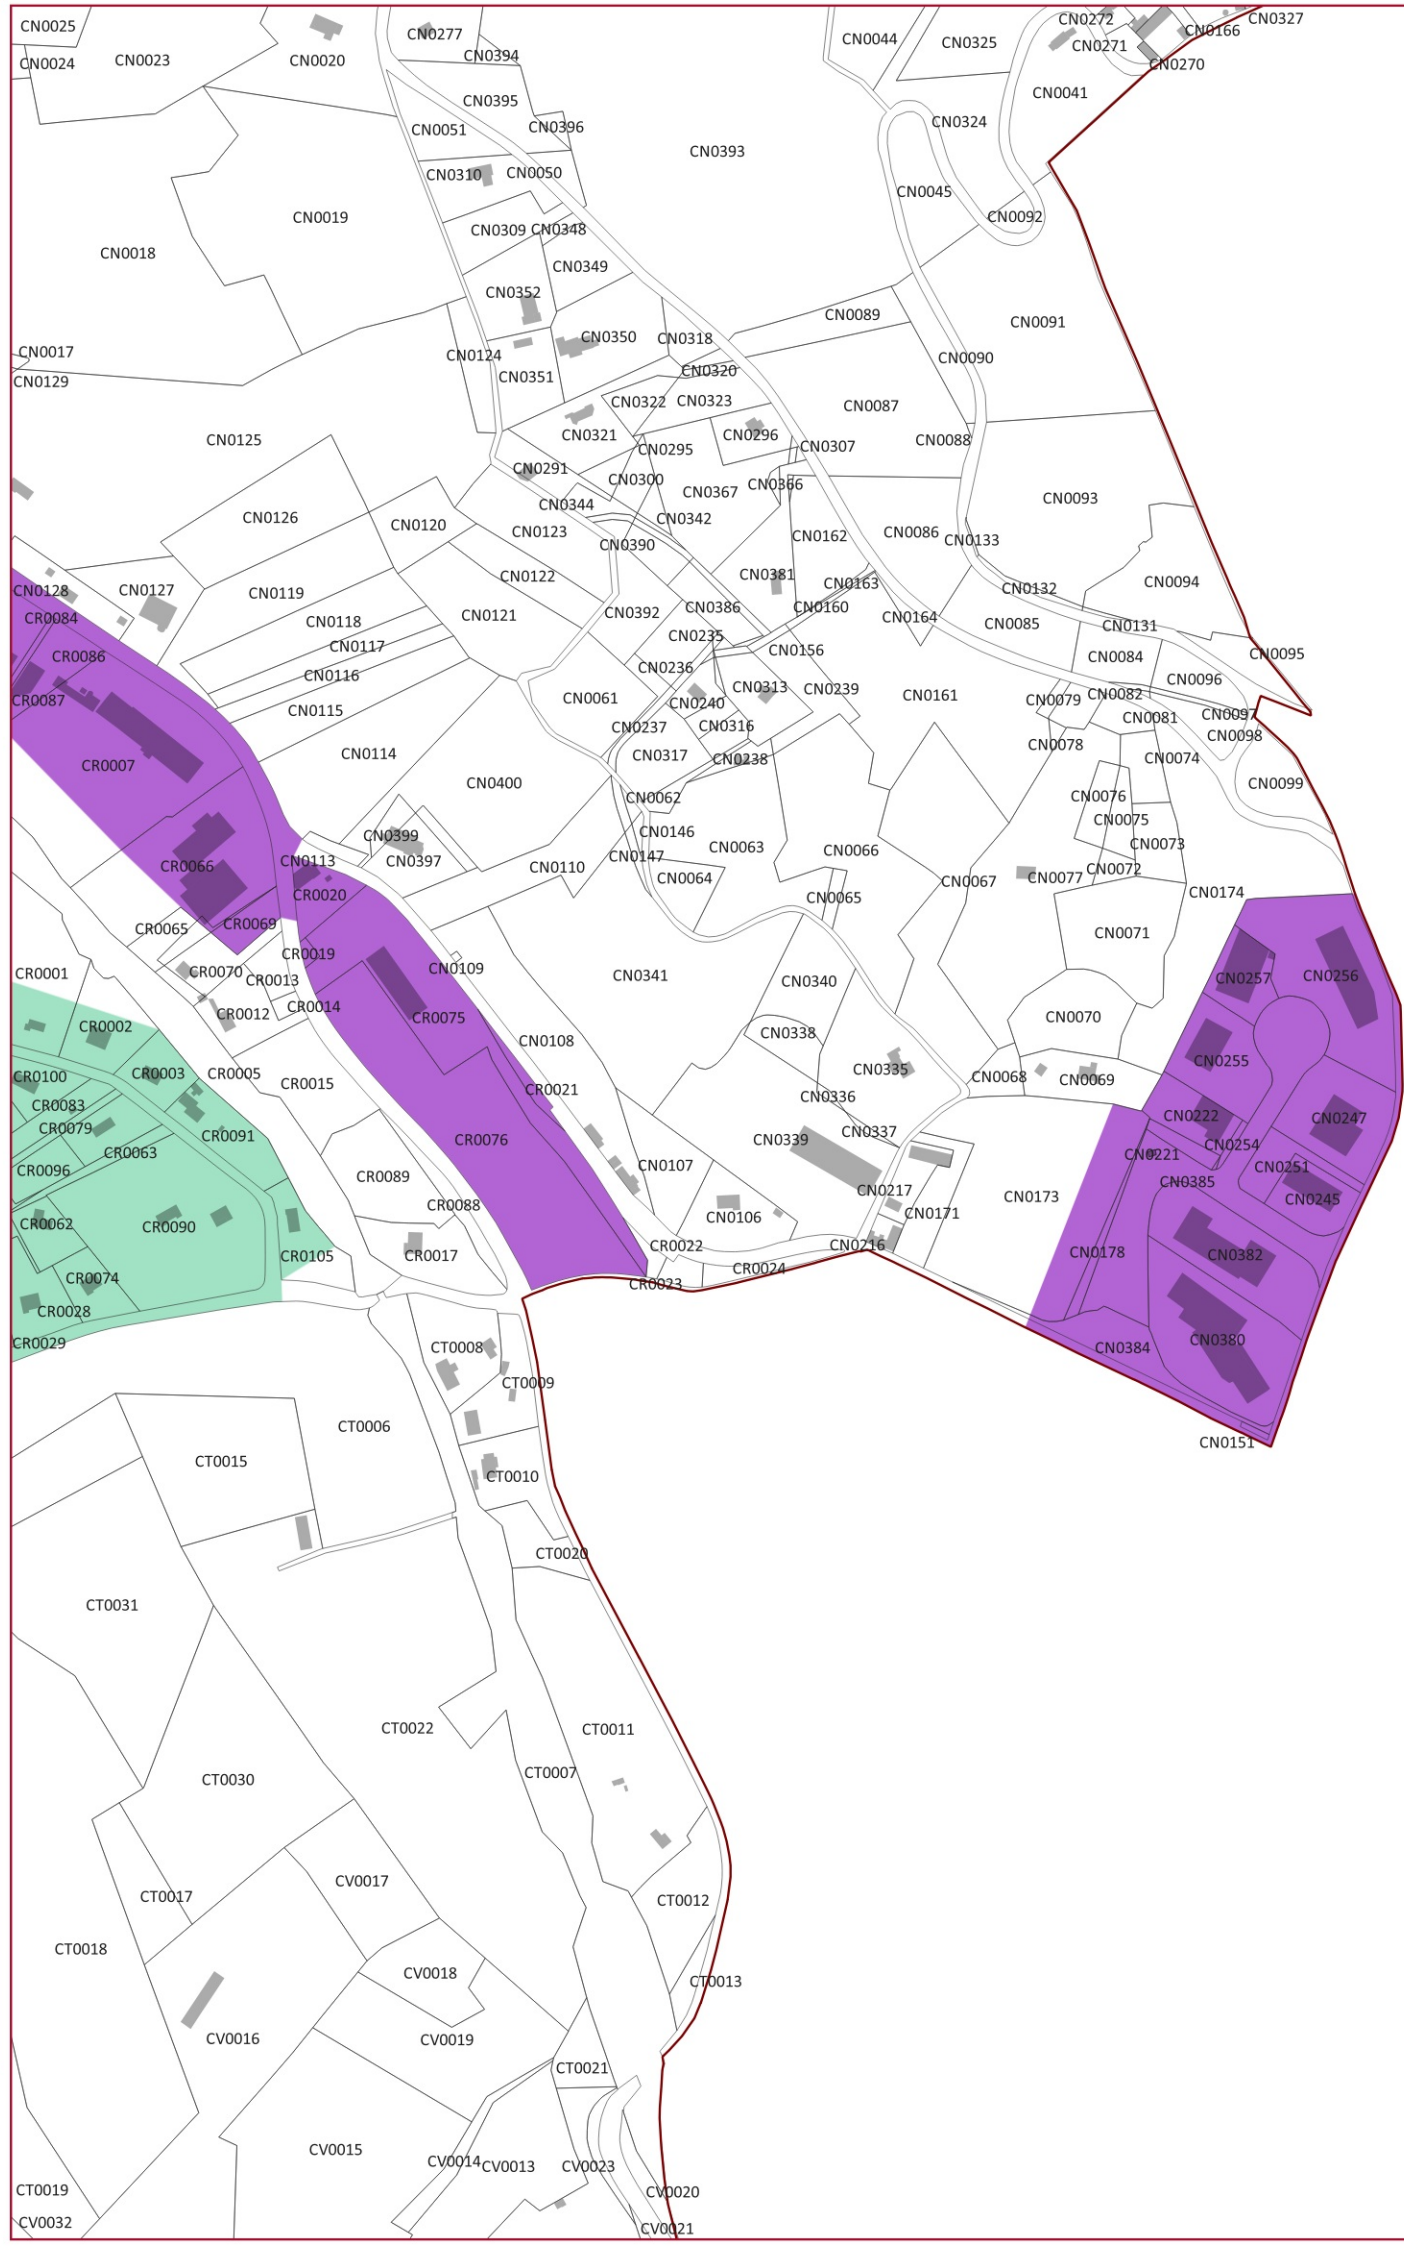

PLUi de Sarlat-Périgord Noir	Aspect des constructions
Sarlat-la-Canéda	7

Légende

- Règle graphique**
- Aspect des constructions
- Tissus historiques
 - Tissus urbains
 - Tissus diffus
 - Equipements, services publics et CINASPIC
 - Secteurs d'activités
- Fond de carte
- Bâtiment
 - Parcelle
 - Commune